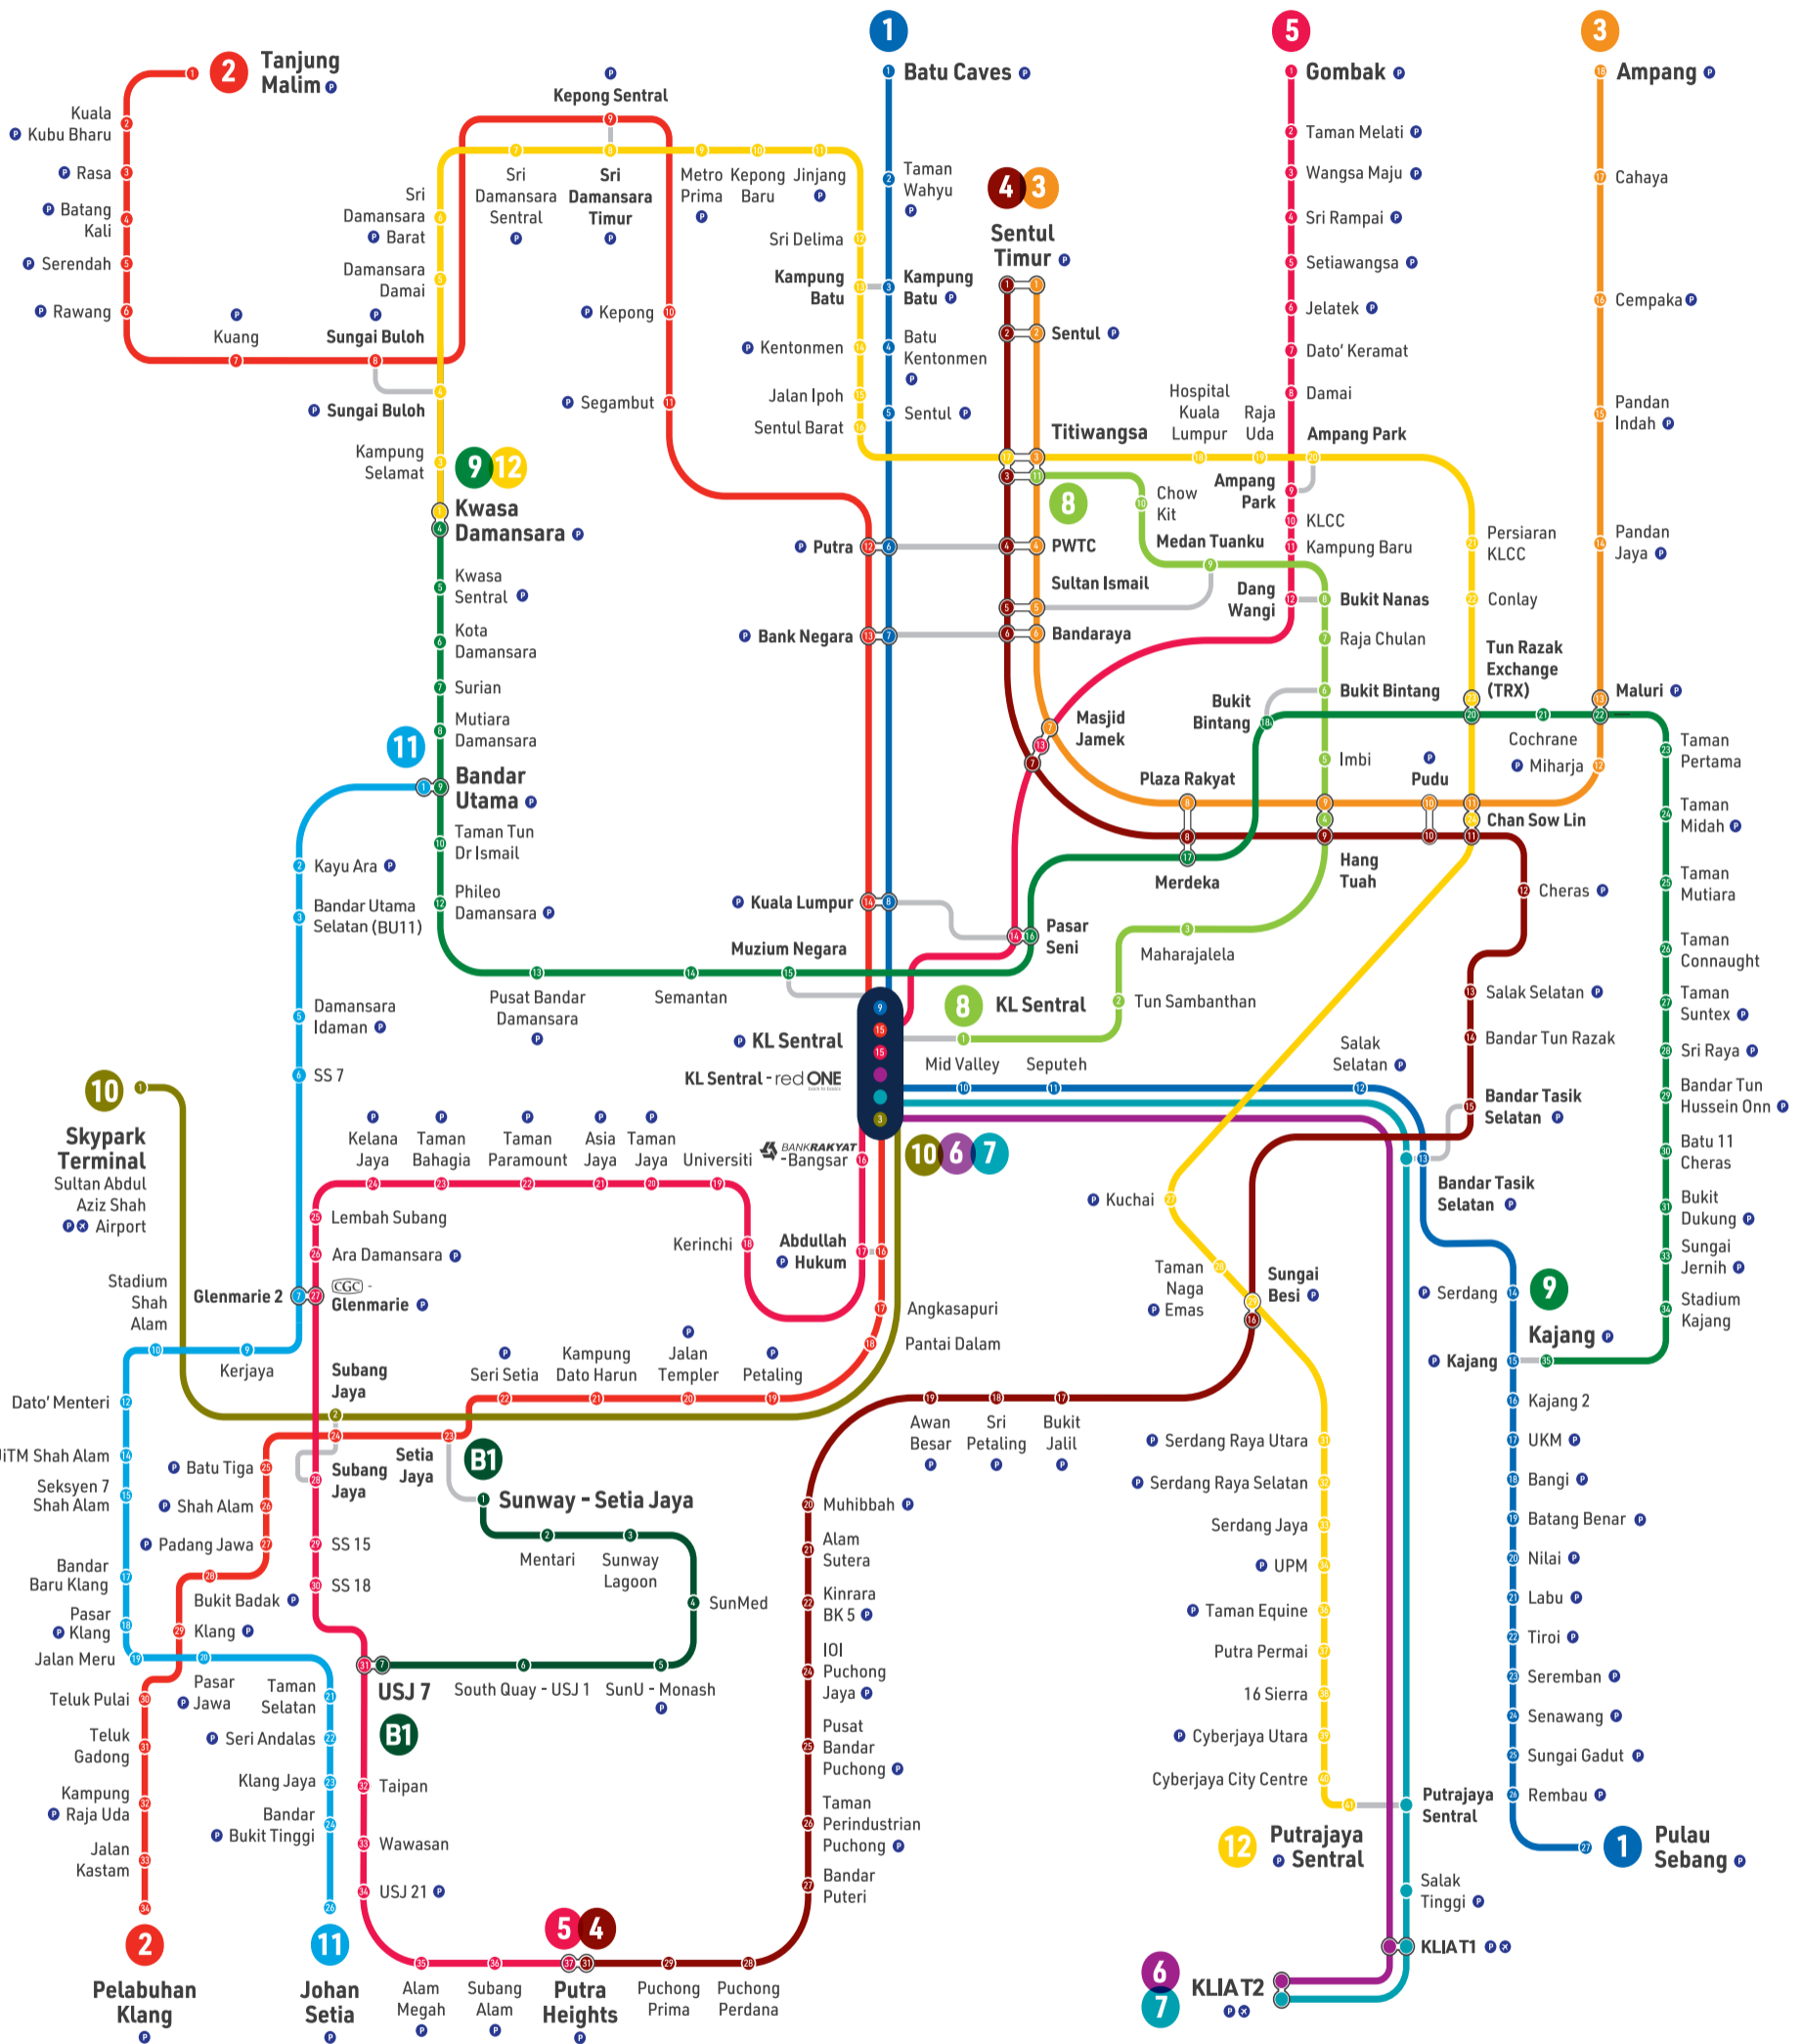

Peta Transit Berintegrasi Lembah Klang

Klang Valley Integrated Transit Map

1 KTM Laluan Batu Caves - Pulau Sebang KTM Batu Caves - Pulau Sebang Line	3 LRT Laluan Ampang LRT Ampang Line	5 LRT Laluan Kelana Jaya LRT Kelana Jaya Line	7 ERL Laluan KLIA Transit ERL KLIA Transit Line	9 MRT Laluan Kajang MRT Kajang Line	11 LRT Laluan Shah Alam (Akan Datang) LRT Shah Alam Line (Coming Soon)	B1 BRT Sunway Line BRT Sunway Line
2 KTM Laluan Tanjung Malim - Pelabuhan Klang KTM Tanjung Malim - Pelabuhan Klang Line	4 LRT Laluan Sri Petaling LRT Sri Petaling Line	6 ERL Laluan KLIA Ekspres ERL KLIA Ekspres Line	8 LRT Laluan KLIA Ekspres ERL KLIA Ekspres Line	10 KTM Laluan KL Sentral - SkyPark Terminal KTM KL Sentral - Terminal SkyPark Line	12 MRT Laluan Putrajaya MRT Putrajaya Line	P Tempat Letak Kendaraan Park and Ride

Stesen Sambungan Connecting Station Stesen Pertukaran Interchange Station Stesen Station Stesen Terminal Terminal Station

Informasi Peta | Map Information

Muat Turun Peta
Download Map

Waktu Operasi Perkhidmatan/ Service Operating Hours

Isnin - Sabtu/ Monday - Saturday: 6:00 pagi/ am - 12:30 tengah malam/ am
Ahad dan Cuti Umum/ Sunday and Public Holidays: 6:00 pagi/ am - 11:30 malam/ pm

03 7885 2585

myrapid.com.my

suggest@rapidkl.com.my